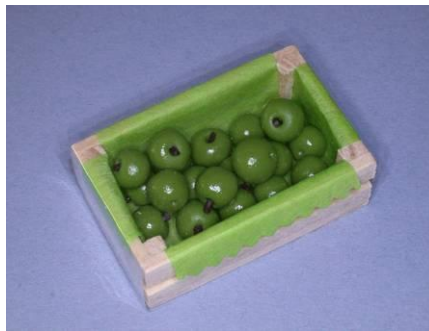

Äpfel granny smith im Kistchen
13 01 05 (VE 2) á €9,60