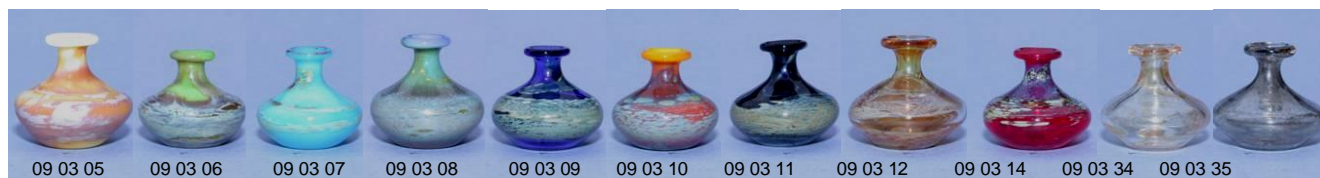

Glasdose hoch weiß klein  
**09 54 06 (VE 6) á €5,40**

Glasdosen 6 versch. weiß klein  
**09 50 06 (VE 12 sort.) á €5,40**

Krug mit Fuß  
**09 01 00** (VE 6 sort.) á €4,90

Krug flach  
**09 02 00** (VE 6 sort.) á €4,90