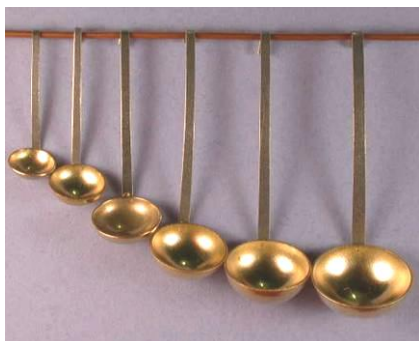

Mehlschaufel 30mm  
**01 12 08** (VE 6) á €1,80

Flaschenbürste weiß 30mm 7 versch.  
**01 13 10** (VE 7 sort.) á €2,00

Flaschenbürste natur 30mm 7 versch.  
**01 13 20** (VE 7 sort.) €2,00

Flaschenbürste natur mit Holzgriff 34mm  
**01 13 50** (VE 6) á €2,40

Flaschenb. weiß mit Holzgriff 34mm 7 versch.  
**01 13 30** (VE 7 sort.) á €2,40

Flaschenb. natur mit Holzgriff 34mm 7 versch.  
**01 13 40** (VE 7 sort.) á €2,40

Trichter Messing 3 Größen  
**01 14 00** (VE 6 sort.) á €4,80

Trichter Messing klein ø11mm  
**01 14 01** (VE 6) á €4,80

Trichter Messing mittel ø14mm  
**01 14 02** (VE 6) á €4,80

Trichter Messing groß ø17mm  
**01 14 03** (VE 6) á €4,80

Schöpfkelle Messing 6 Größen  
**01 14 10** (VE 12 sort.) á €1,80

Schöpfkelle weiß 6 Größen  
**01 14 20** (VE 12 sort.) á €2,80

Schöpfkelle blau 6 Größen  
**01 14 30** (VE 12 sort.) á €2,80

Schaumkelle Messing 2 Größen  
**01 14 50** (VE 6 sort.) á €2,00

Schaumkelle weiß 2 Größen  
**01 14 60** (VE 6 sort.) á €2,90