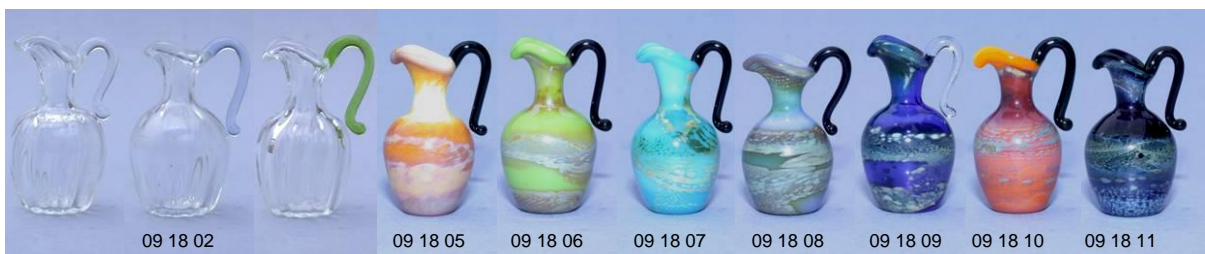

Krug
09 17 00 (VE 6 sort.) á €4,90

09 18 02 09 18 05 09 18 06 09 18 07 09 18 08 09 18 09 09 18 10 09 18 11