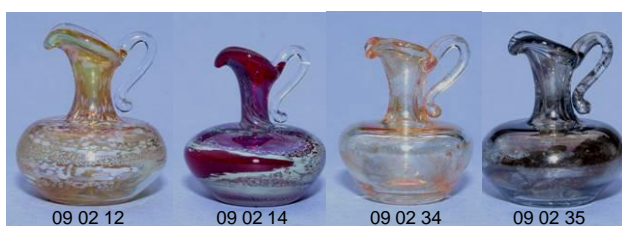

Krug flach
09 02 00 (VE 6 sort.) á €4,90