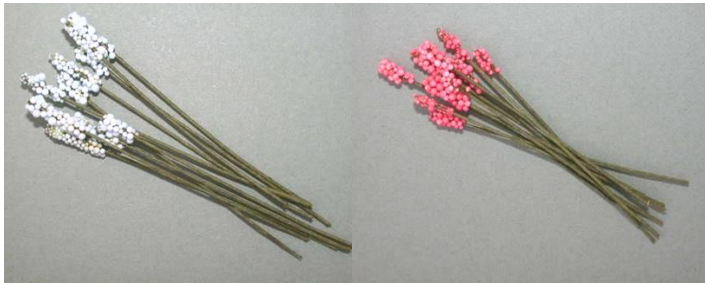

Nelken rot
924 210 (VE 10) á €0,66

Nelken gelb
924 220 (VE 10) á €0,66