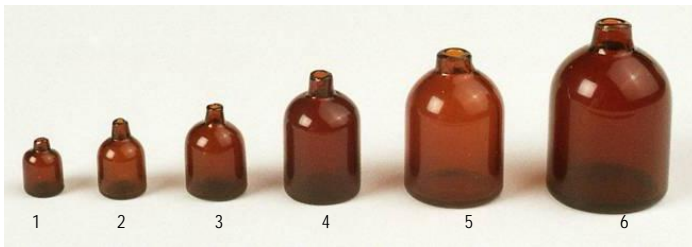

08 11 30 Satz Apothekenflaschen braun 6 Größen (VE 1 Satz) á €28,80

- **08 11 31** Apothekenflasche braun (VE 6) á €4,80
- **08 11 32** Apothekenflasche braun (VE 6) á €4,80
- **08 11 33** Apothekenflasche braun (VE 6) á €4,80
- **08 11 34** Apothekenflasche braun (VE 6) á €4,80
- **08 11 35** Apothekenflasche braun (VE 6) á €4,80
- **08 11 36** Apothekenflasche braun (VE 6) á €4,80