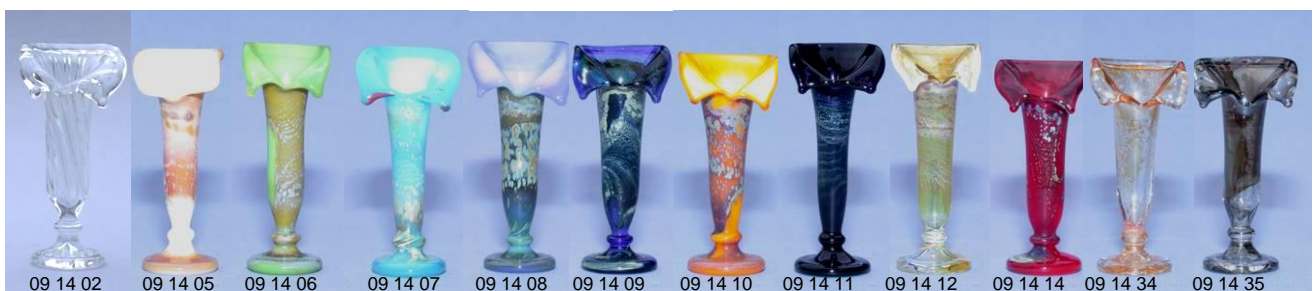

Schale  
**09 11 04** (VE 6) á €4,90

Tasse  
**09 12 04** (VE 6) á €4,90

Schale  
**09 11 00** (VE 6) á €4,90

Vase mit Fuß, Rand gewellt  
**09 13 00** (VE 6 sort.) á €4,90

Vase mit Kragen  
**09 14 00** (VE 6 sort.) á €4,90

09 15 02 09 15 05 09 15 06 09 15 07 09 15 08 09 15 09 09 15 10 09 15 11 09 15 12 09 15 14 09 15 34 09 15 35

Vase  
**09 15 00** (VE 6 sort.) á €4,90

09 16 02K 09 16 05K 09 16 06K 09 16 07K 09 16 09K 09 16 10K 09 16 11K 09 16 12K 09 16 14K 09 16 34K 09 16 35K