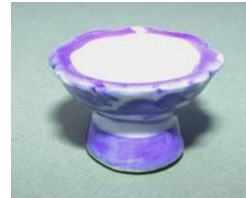

Kaffeegeschirr blaues Blumenmuster  
**918 003** (VE 2 Satz) á €15,90

Platte blau mit Griff  
**918 033** (VE 10) á €0,80

Schale blau  
**918 037** (VE 10) á €0,80

Schale mit Sockel blau  
**918 039** (VE 10) á €0,90