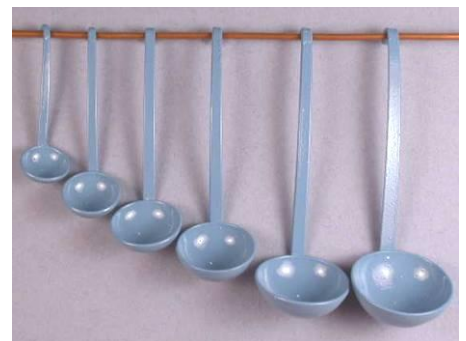

Trichter Messing klein ø11mm  
**01 14 01** (VE 6) á €4,80

Trichter Messing mittel ø14mm  
**01 14 02** (VE 6) á €4,80

Trichter Messing groß ø17mm  
**01 14 03** (VE 6) á €4,80

Schöpfkelle Messing 6 Größen  
**01 14 10** (VE 12 sort.) á €1,80

Schöpfkelle weiß 6 Größen  
**01 14 20** (VE 12 sort.) á €2,80

Schöpfkelle blau 6 Größen  
**01 14 30** (VE 12 sort.) á €2,80

Schaumkelle Messing 2 Größen  
**01 14 50** (VE 6 sort.) á €2,00

Schaumkelle weiß 2 Größen  
**01 14 60** (VE 6 sort.) á €2,90