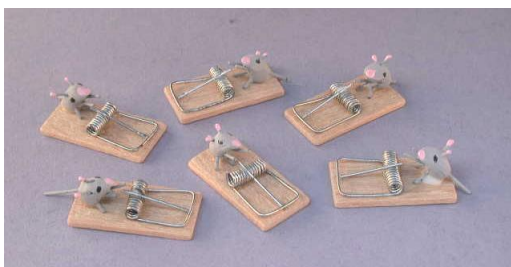

Tannenbaum H= 14 cm  
**09 90 00** (VE 2) á €11,60

Lichterkette mit 10 Kerzen 12 V  
**09 90 10** (VE 1) á €38,00

Kerzen  
**09 90 20** (VE 12) á €0,20

Mausefalle  
**06 38 10** (VE 12) á €2,40

Mäuse 3 versch.  
**06 38 00** (VE 6) á €5,60