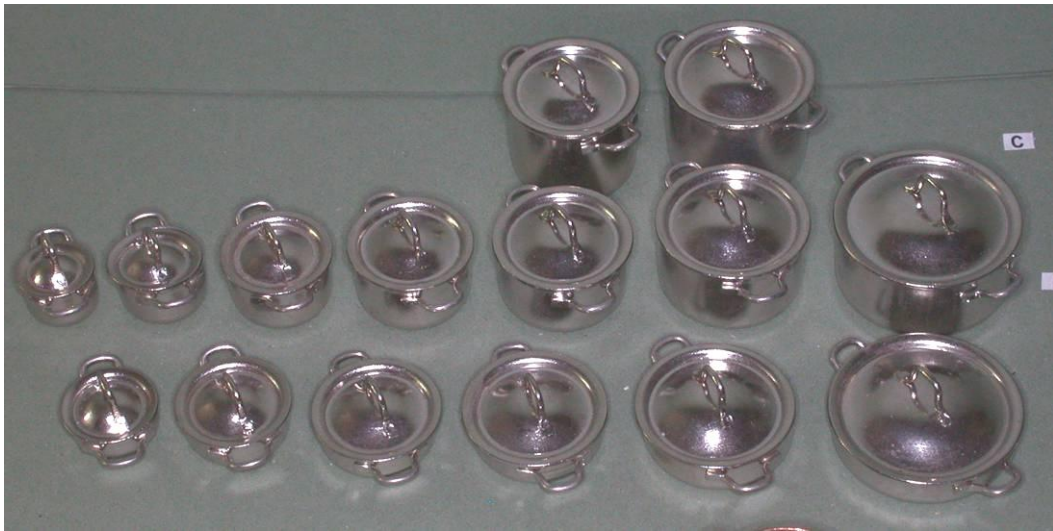

Stahltopfe 10-24mm 15 versch.
02 03 00 (VE 15 sort.) á €3,20