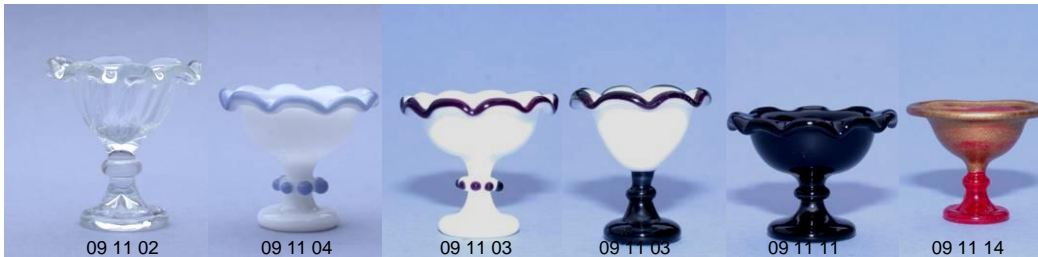

Schale
09 11 00 (VE 6) á €4,90