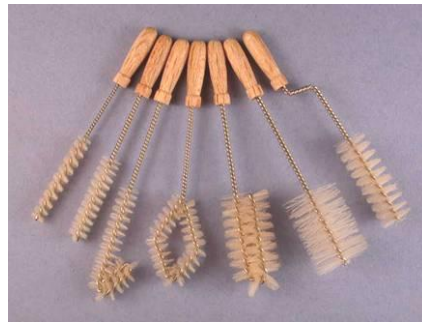

Mehlschaufel 12mm  
**01 12 03** (VE 6) á €2,20

Mehlschaufel 15mm  
**01 12 04** (VE 6) á €2,00

Mehlschaufel 18mm  
**01 12 05** (VE 6) á €1,80

Mehlschaufel 21mm  
**01 12 06** (VE 6) á €1,80

Mehlschaufel 25mm  
**01 12 07** (VE 6) á €1,80

Mehlschaufel 30mm  
**01 12 08** (VE 6) á €1,80

Flaschenbürste weiß 30mm 7 versch.  
**01 13 10** (VE 7 sort.) á €2,00

Flaschenbürste natur 30mm 7 versch.  
**01 13 20** (VE 7 sort.) €2,00

Flaschenbürste natur mit Holzgriff 34mm  
**01 13 50** (VE 6) á €2,40

Flaschenb. weiß mit Holzgriff 34mm 7 versch.  
**01 13 30** (VE 7 sort.) á €2,40

Flaschenb. natur mit Holzgriff 34mm 7 versch.  
**01 13 40** (VE 7 sort.) á €2,40

Trichter Messing 3 Größen  
**01 14 00** (VE 6 sort.) á €4,80

Trichter Messing klein ø11mm  
**01 14 01** (VE 6) á €4,80

Trichter Messing mittel ø14mm  
**01 14 02** (VE 6) á €4,80

Trichter Messing groß ø17mm  
**01 14 03** (VE 6) á €4,80

Schöpfkelle Messing 6 Größen  
**01 14 10** (VE 12 sort.) á €1,80