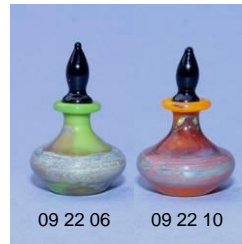

Flacon, Stopfen farbig
09 21 02 (VE 6 sort.) á €4,90

Flacon
09 22 00 (VE 6 sort.) á €4,90