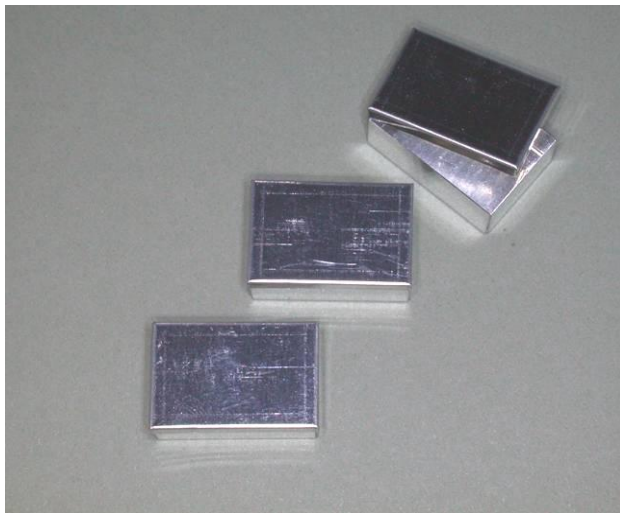

Blechk Dose klein ohne Motiv
02 01 11 (VE 12) á €2,40