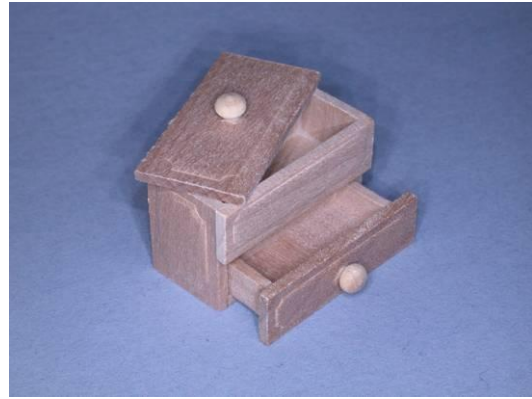

Wäscheklammern klein  
**01 22 02** (VE 12) á €4,40

Wäscheklammern groß  
**01 22 03** (VE 12) á €3,60

Schmuckkästchen innen Samt 28mm  
**01 24 01** (VE 2) á €12,40

Schmuckkästchen 28 mm  
**01 24 02** (VE 2) á €9,20