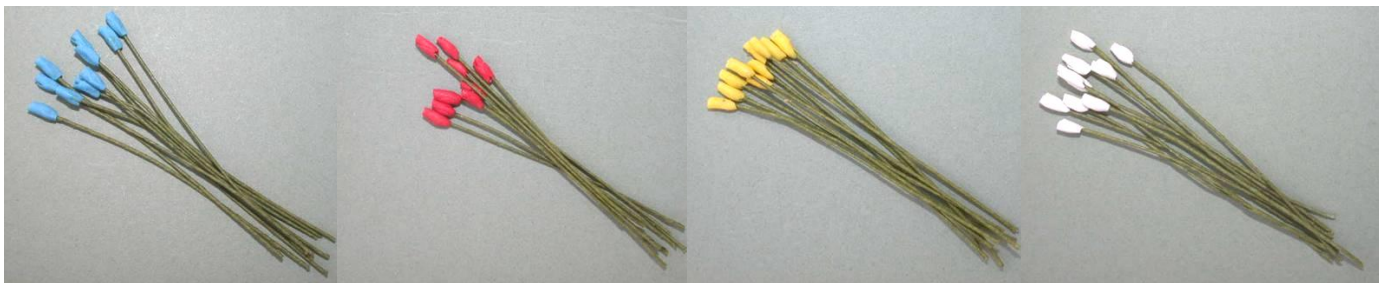

Kugeln pink
924 640 (VE 10) á €0,20

Kugeln orange
924 660 (VE 10) á €0,20

Kugeln lila
924 680 (VE 10) á €0,20