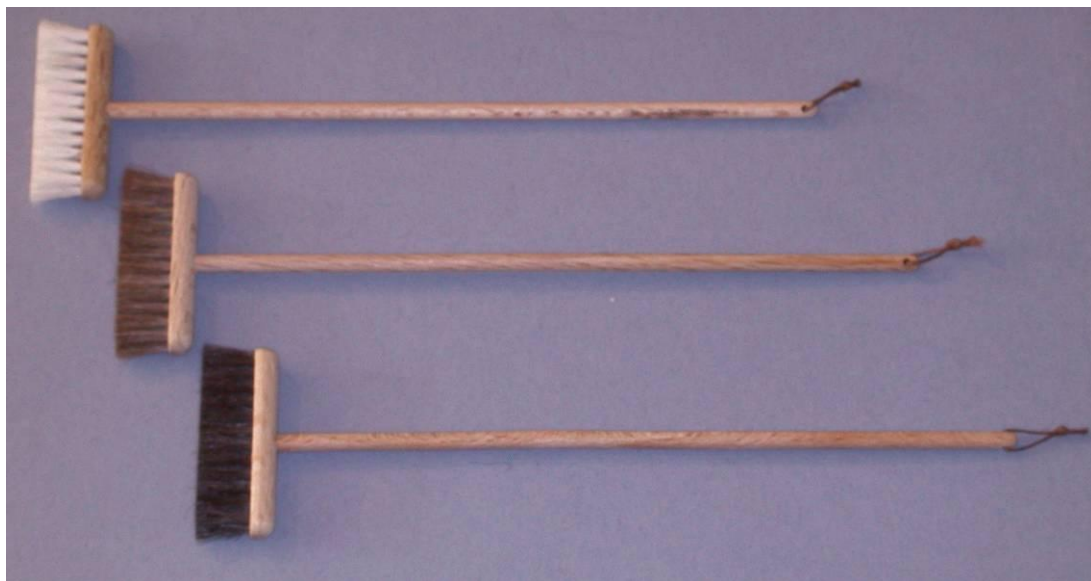

Besen 3 versch.
01 20 00 (VE 3 sort.) á €11,80