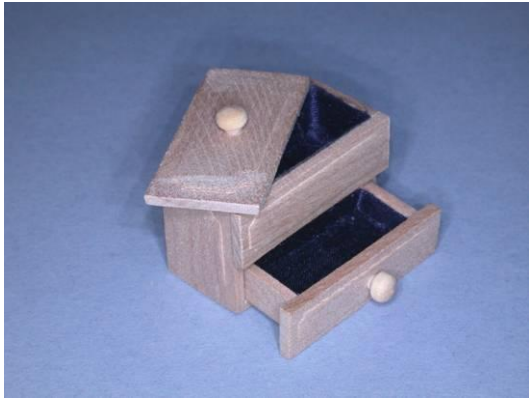

Wäscheklammern klein  
**01 22 02** (VE 12) á €4,40

Wäscheklammern groß  
**01 22 03** (VE 12) á €3,60

Schmuckkästchen innen Samt 28mm  
**01 24 01** (VE 2) á €12,40

Schmuckkästchen 28 mm  
**01 24 02** (VE 2) á €9,20