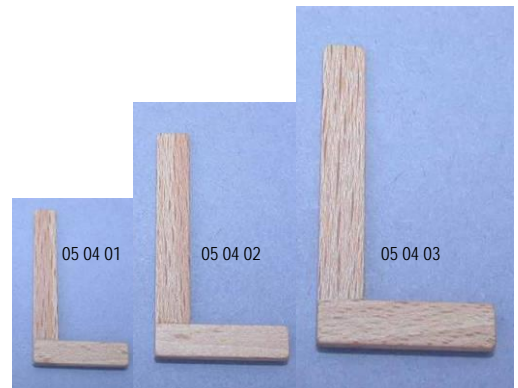

Winkel Holz 3 Größen  
**05 04 00** (VE 12 sort.) á €0,80

Winkel Holz klein  
**05 04 01** (VE 6) á €0,80

Winkel Holz mittel  
**05 04 02** (VE 6) á €0,80

Winkel Holz groß  
**05 04 03** (VE 6) á €0,80

Hobel klein 20mm  
**05 02 01** (VE 3) á €11,80