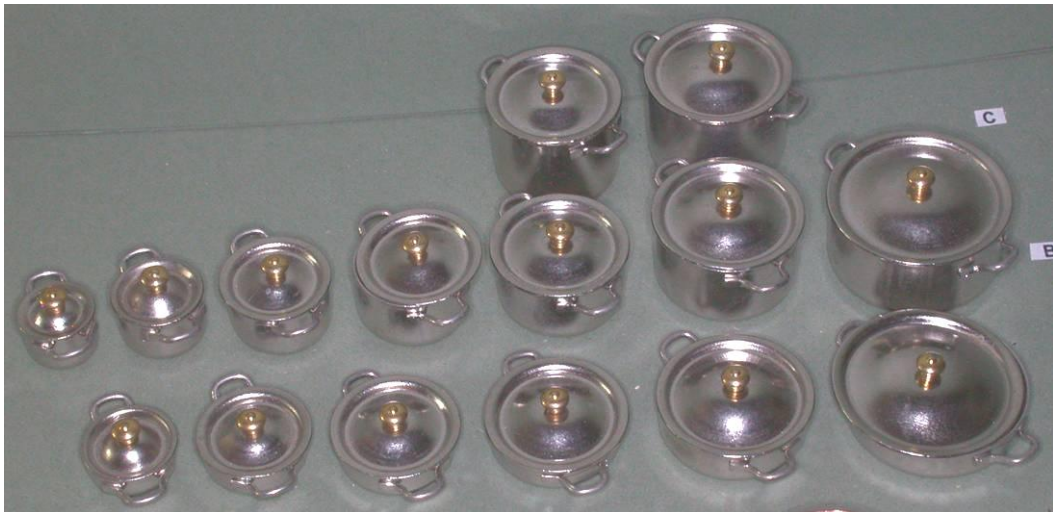

Stahltopfe 10-24mm 15 versch.  
**02 03 00** (VE 15 sort.) á €3,20

Stahltopfe mit Goldgriffe 10-24mm 15 versch.  
**02 04 00** (VE 15 sort.) á €3,80

Kupfertöpfe 10-24mm 15 versch.  
**02 05 00** (VE 15 sort.) á €4,60