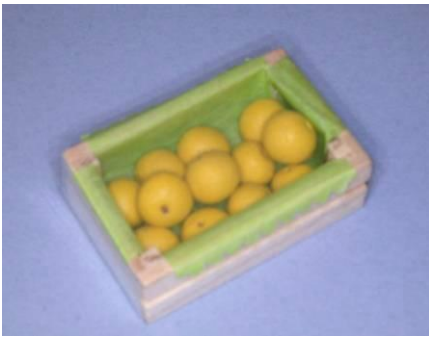

Grapefruit im Kistchen
13 01 01 (VE 2) á €6,60