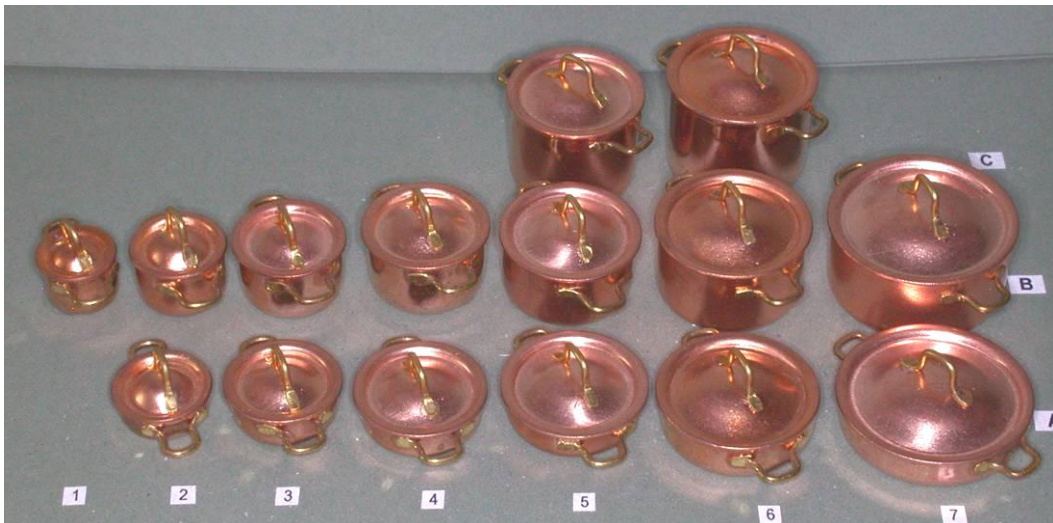

Stahltopfe 10-24mm 15 versch.  
**02 03 00** (VE 15 sort.) á €3,20

Stahltopfe mit Goldgriffe 10-24mm 15 versch.  
**02 04 00** (VE 15 sort.) á €3,80

Kupfertöpfe 10-24mm 15 versch.  
**02 05 00** (VE 15 sort.) á €4,60