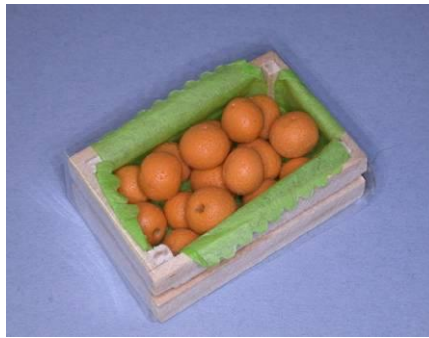

Vase Porzellan bemalt  
**14 06 05** (VE 1) á €15,00

Vase Porzellan bemalt  
**14 06 06** (VE 1) á €15,00

Vase Porzellan bemalt  
**14 06 07** (VE 1) á €15,00

Grapefruit im Kistchen  
**13 01 01** (VE 2) á €6,60