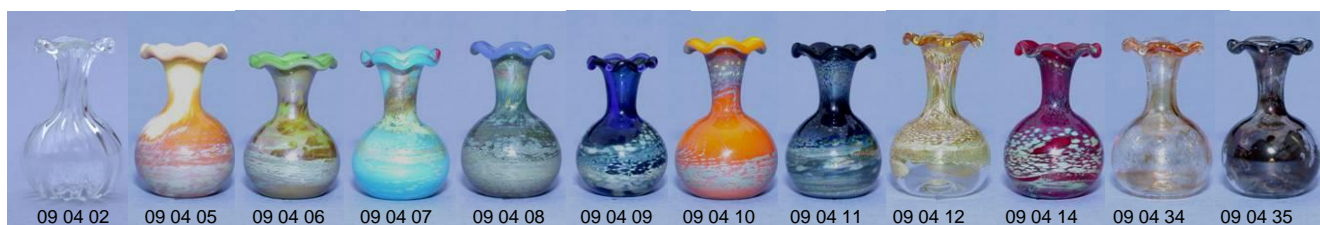

Vase, Rand gewellt
09 04 00 (VE 6 sort.) á €4,90