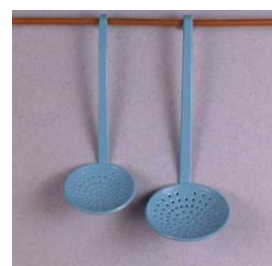

Schöpfkelle weiß 6 Größen  
**01 14 20** (VE 12 sort.) á €2,80

Schöpfkelle blau 6 Größen  
**01 14 30** (VE 12 sort.) á €2,80

Schaumkelle Messing 2 Größen  
**01 14 50** (VE 6 sort.) á €2,00

Schaumkelle weiß 2 Größen  
**01 14 60** (VE 6 sort.) á €2,90